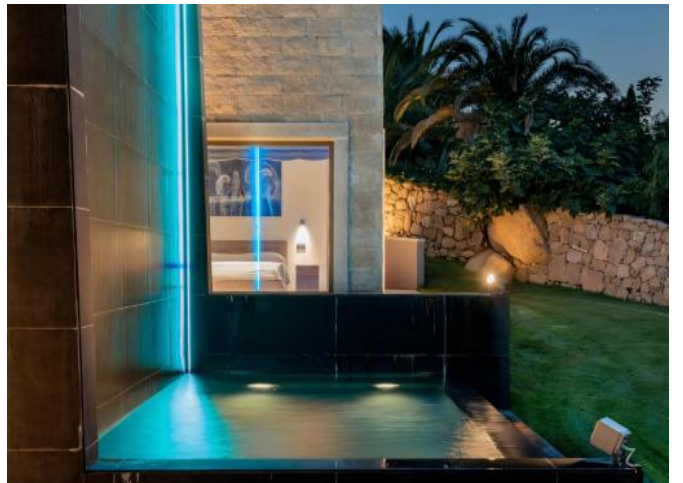

## VILLA IN AFFITTO - PORTO CERVO LISCIA DI VACCA

RIFERIMENTO: LV-623

Camere: 7  
Posti letto: 14  
Bagni: 7  
Camere staff: 1  
Bagni staff: 1

Piscina, Vista mare, Lavastoviglie, Lavatrice, Wi-fi, Giardino, Aria condizionata, Barbecue, Lavanderia, Solarium, Pranzo all'esterno, Cancelli elettrici, Asciugatrice, Bagno turco.

## DESCRIZIONE

Questa proprietà rappresenta l'essenza della villa sarda, un connubio perfetto tra design moderno e architettura d'autore, immersa nella location più esclusiva della Sardegna: una collina tra maestose rocce granitiche, con una vista spettacolare sul tramonto dell'Arcipelago di La Maddalena. Una piscina a sfioro che si fonde armoniosamente con una cascata alta 6 metri, un campo da padel di livello professionale e una lussuosa SPA arricchiscono questa villa, che offre 7 eleganti suite, diventando così l'oasi ideale per un'estate sarda indimenticabile. Il dehors, punto di forza della villa, è un'area elegante e versatile, con diverse zone lounge e dining dove godere di pasti raffinati e aperitivi al tramonto.