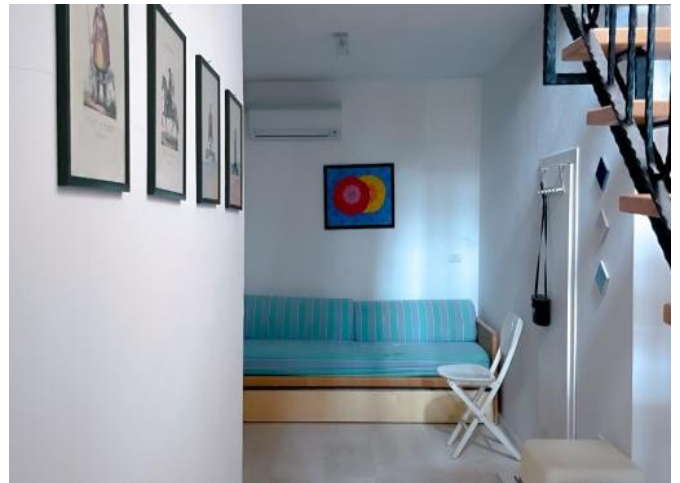

APPARTAMENTO IN AFFITTO - PORTO CERVO CALA ROMANTICA

RIFERIMENTO: PC-607

Camere: 3
Posti letto: 6
Bagni: 3

Vista mare, Lavastoviglie, Lavatrice, Piscina condominiale.

DESCRIZIONE

Bellissimo appartamento inserito nel complesso di Cala Romantica, situato a circa 700 m dal centro di Porto Cervo, direttamente sul mare. Dispone di un pontile per l'attracco di piccole imbarcazioni e di una bella piscina con acqua di mare. La proprietà è finemente arredata in tipico stile sardo e si sviluppa su due piani. Al piano d'entrata, troverete un grande e luminoso soggiorno composto da un'area pranzo e da aree relax con una terrazza che offre una splendida vista. Questo piano include anche 2 camere matrimoniali, 2 bagni e un cucinotto. Al piano inferiore, la disposizione continua con una camera doppia, un salottino con divano-letto e un ulteriore bagno. Questa combinazione di eleganza e comfort, insieme alla posizione privilegiata e alle eccellenti strutture del complesso, rende l'appartamento una scelta ideale per chi cerca una residenza esclusiva al mare.