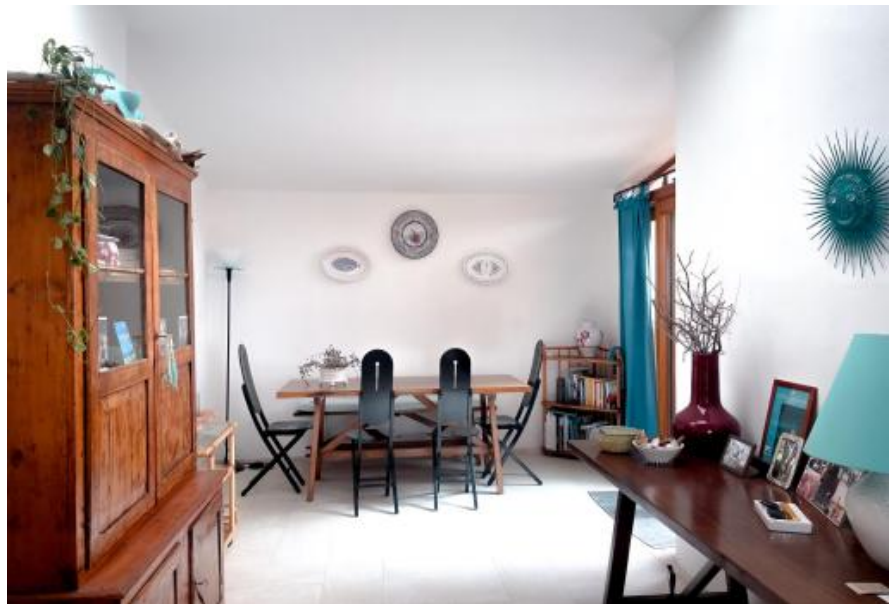

APPARTAMENTO IN AFFITTO - PORTO CERVO CALA ROMANTICA

RIFERIMENTO: PC-607

Camere: 3
Posti letto: 6
Bagni: 3

Vista mare, Lavastoviglie, Lavatrice, Piscina condominiale.

DESCRIZIONE

Bellissimo appartamento inserito nel complesso di Cala Romantica, situato a circa 700 m dal centro di Porto Cervo, direttamente sul mare. Dispone di un pontile per l'attracco di piccole imbarcazioni e di una bella piscina con acqua di mare. La proprietà è finemente arredata in tipico stile sardo e si sviluppa su due piani. Al piano d'entrata, troverete un grande e luminoso soggiorno composto da un'area pranzo e da aree relax con una terrazza che offre una splendida vista. Questo piano include anche 2 camere matrimoniali, 2 bagni e un cucinotto. Al piano inferiore, la disposizione continua con una camera doppia, un salottino con divano-letto e un ulteriore bagno. Questa combinazione di eleganza e comfort, insieme alla posizione privilegiata e alle eccellenti strutture del complesso, rende l'appartamento una scelta ideale per chi cerca una residenza esclusiva al mare.